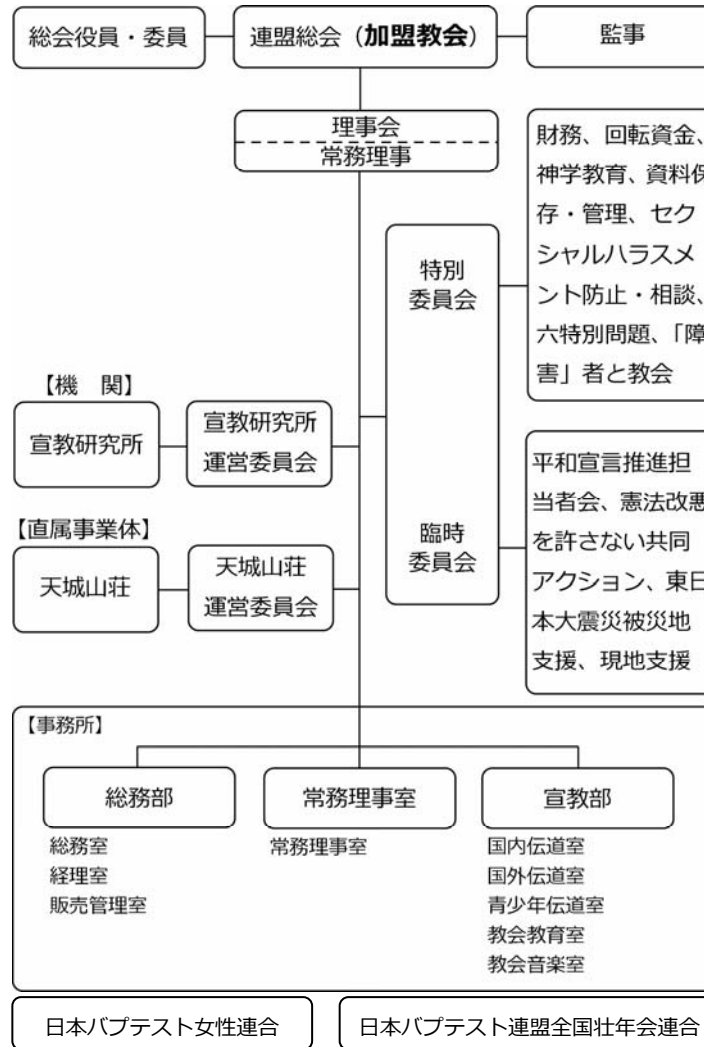

日本バプテスト連盟の紹介

伝道を中心にした群れとして

1889年に米国南部バプテスト連盟から宣教師の派遣があり、九州を中心に伝道が始まりました。戦争協力体制のさなかで、日本基督教団に合同しましたが、1947年4月に、志を一つにした16教会が集まり、日本バプテスト連盟を結成しました。激動の時代を「開拓伝道」に力を注ぎ、社会のただ中でキリストを証し、伝道への思いによって一致してきた群れです。2015年5月現在、全国284の教会（42の伝道所）が加盟し、協力伝道献金によって協力伝道を進めています。各教会は、それぞれ自主・独立ですが、バプテストの群れに連なる仲間として互いに協力し、励まし合って、一つの教会では出来ない協力伝道を推進しています。これからも「自立と協力」に基づくバプテスト教会の形成、協力伝道に取り組んでいきます。

協力伝道のはたらき

～2011年からの中長期計画大綱
「和解のつとめに仕える」～

私たちは、2009年に南部バプテスト連盟宣教師派遣から120年、2017年には連盟結成70周年の節目を迎えようとしています。その歴史を振り返るとき、私たちは実に多くの恵みを主から一方的に受けてきたこと、そこには多くの献身者の尊い働きがあったことを思い知らされます。2011年からの中長期計画大綱では、あらためて連盟という協力伝道体を結成している意味を根本的に問い直し、加盟教会一つ一つの祈りと参与による協力伝道の再出発に取り組んでいきます。分断と対立が深まり、将来への希望を見出しにくくなっているこの世界にあって、十字架のキリストにおいて神が成し遂げてくださった「和解」の御業は、私たちの救いと希望であり、光です。国外においても、国内においても、教会を超えて広がり、連盟に託されている素晴らしい働きがあります。「自立と協力」という、加盟教会の主体性を尊重するバプテストの伝道協力体だからこそ創りだせる協力伝道の喜びの輪を広げてゆきましょう。

日本バプテスト連盟（概略図）

*2015年7月現在の機構です。

バプテスト事業体

「バプテストの主義と理想」に基づいて設立され、今も連盟及び諸教会と協力関係を維持しているおもな事業体は下記の通りです。

- 学校法人 西南学院（福岡市早良区）
- 学校法人 西南女学院（北九州市小倉北区）
- 一般財団法人 日本バプテスト連盟医療団（京都市左京区）
  日本バプテスト病院
  日本バプテスト看護専門学校
- 天城山荘（静岡県伊豆市）【連盟直属事業体】

全日本にキリストの光を
Since 1947

日本バプテスト連盟