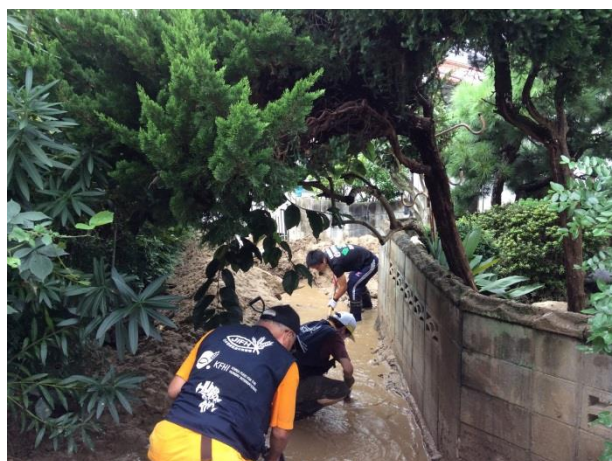

# キリスト教会・広島土砂災害支援室 報告 No.1

主の御名を心より賛美申し上げます。

広島地域のキリスト教会は、広島宣教協力会内に設けられた「広島土砂災害支援室」を中心に、教派を越えて協力して支援活動を開始しています。8月26日(火)からは本格的なボランティア活動を開始しました。

現在の主な活動場所は、安佐北区八木に位置する日本バプテスト同盟・広島平和キリスト教会(大谷孝志牧師)の周辺地域、可部東地域です。報道によれば50万㎡の土砂が流出したとも言われています。天候不順、被害者捜索の影響に加え、狭小道路地域ということも相まって、個人宅の土砂出しはほとんど手付かず、よくて開始されたばかりといったところ。この3日間、20名を超えるボランティア参加者が与えられておりますが、まだまだ必要が続く見通しを持っております。広島地域の皆様のご助力をぜひともお願いいたします。また、今後とも、地域の守りと慰め、働く皆様の守りため、教会が一致して地域に仕え、キリストの愛を証していけるよう、祈りに覚えていただければ感謝と存じます。

## 【これまでのボランティア活動】

- ・被災地域(安佐南区八木、安佐北区可部東)・・・主に土砂出し
- ・ボランティアセンター(三滝グリーンチャペルスマイル館)の働き

電話の対応(様々な問い合わせへ応答) ボランティアの受け付け・割振り 支援物資などの受取り・備蓄  
県外からのボランティアの滞在 ※食事や洗濯などは婦人たちのボランティアによって支えられています。

## 【26日(火)の土砂出しボランティアの様子】